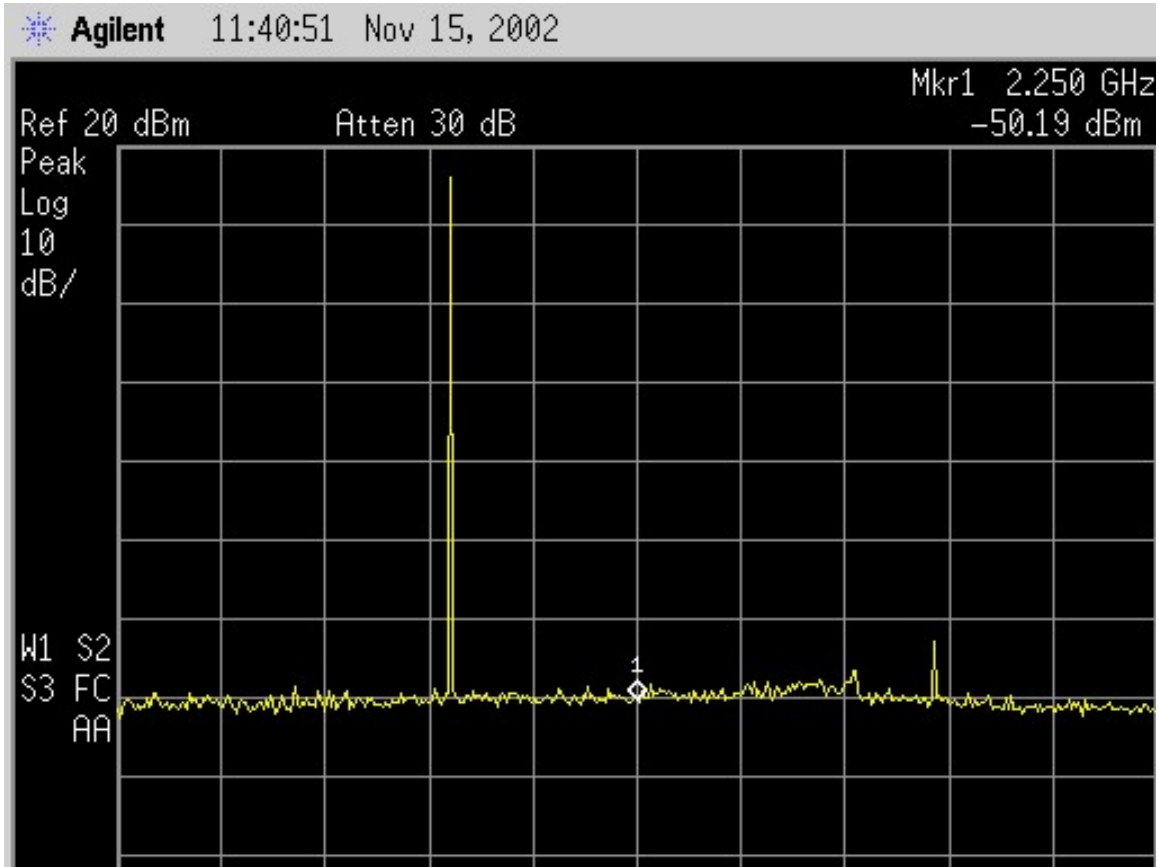

**AAI**  
**Model No: 7SFB9500-18G-CD-SFF**  
**Serial No: PL001**  
**HARMONIC @ -13 VOLTS**

7311-G Grove Road Frederick, MD 21704 USA Phone: (301) 662-5019 Fax: (301) 662-1731  
email: sales@planarelec.com