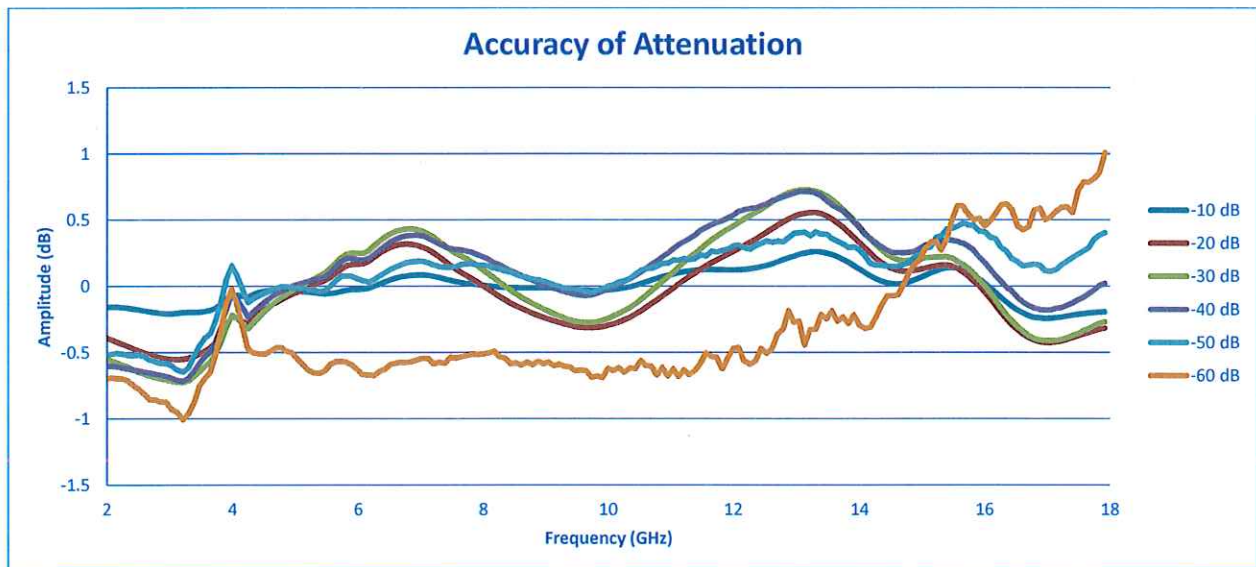

SUMMARY TEST DATA ON DTA-0R5G18G-60-CD-1

PL17082/1515

SUMMARY TEST DATA ON DTA-0R5G18G-60-CD-1

PL17082/1515

SUMMARY TEST DATA ON DTA-0R5G18G-60-CD-1

PL17082/1515

Switching Speed