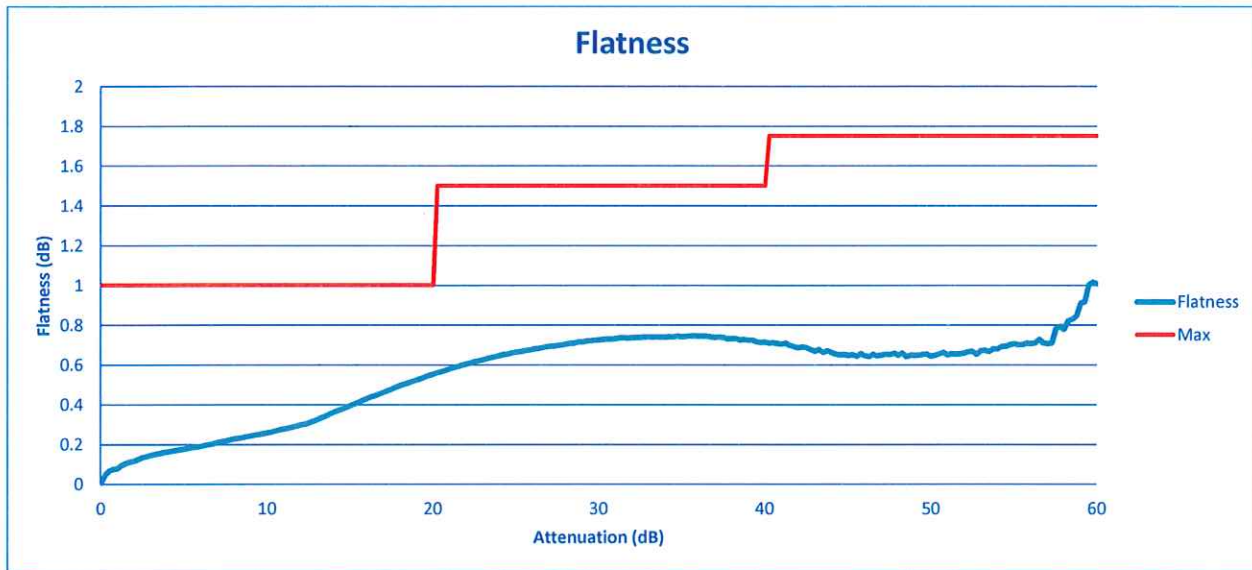

SUMMARY TEST DATA ON DTA-0R5G18G-60-CD-1

PL17082/1515

SUMMARY TEST DATA ON DTA-0R5G18G-60-CD-1

PL17082/1515

SUMMARY TEST DATA ON DTA-0R5G18G-60-CD-1

PL17082/1515

Switching Speed