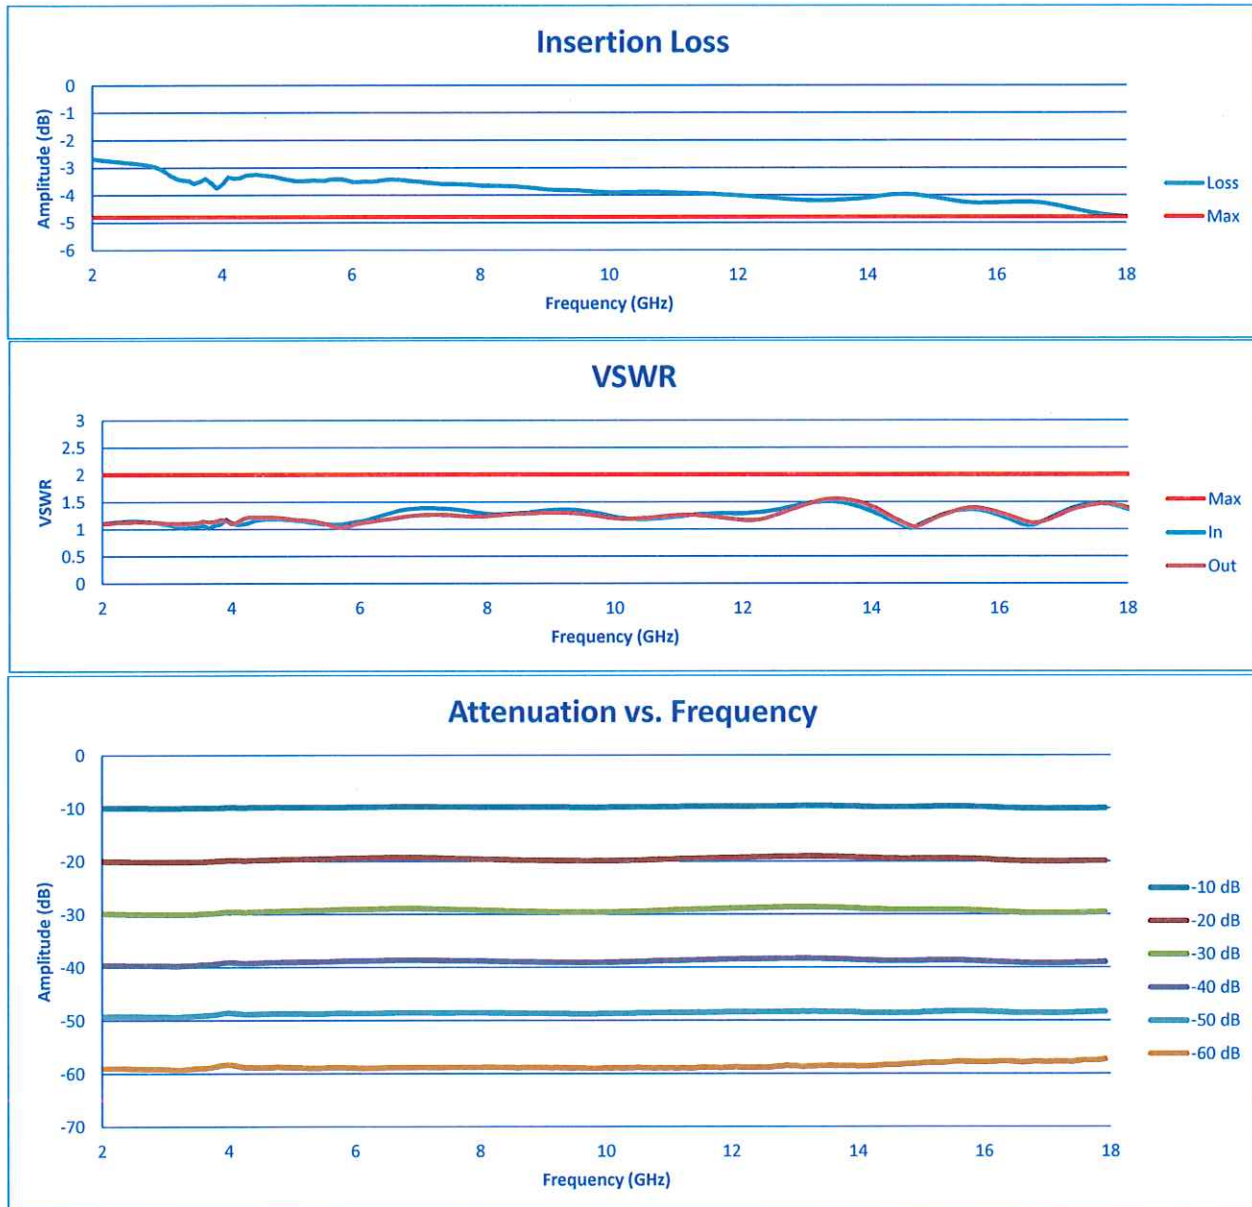

SUMMARY TEST DATA ON DTA-0R5G18G-60-CD-1

PL17082/1515

SUMMARY TEST DATA ON DTA-0R5G18G-60-CD-1

PL17082/1515

SUMMARY TEST DATA ON DTA-0R5G18G-60-CD-1

PL17082/1515

Switching Speed