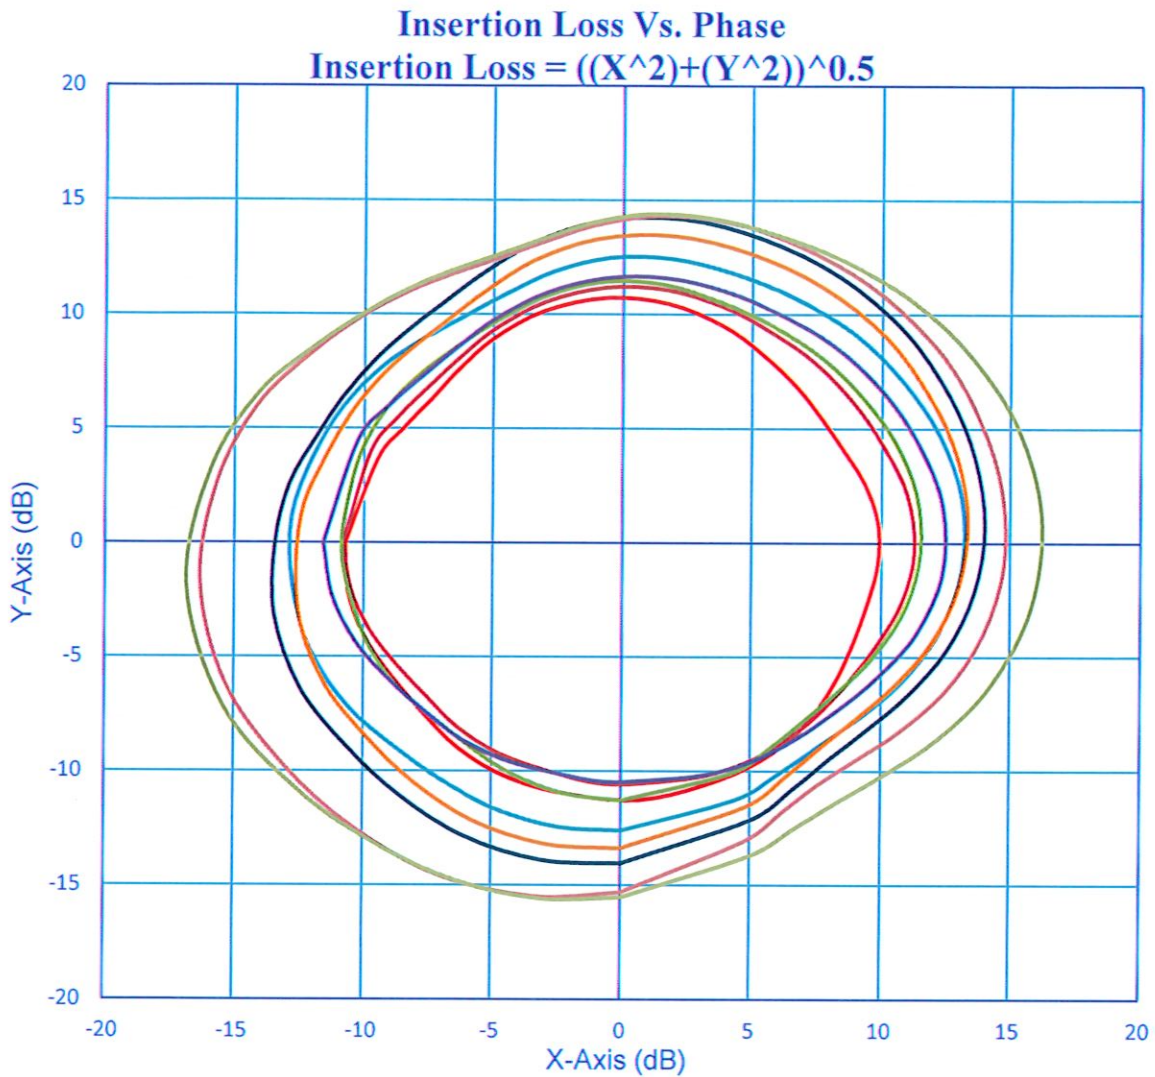

PL42755/2344

Amplitude Linearity Vs. Phase (PM/AM)

— 2 GHz — 4 GHz — 6 GHz — 8 GHz — 10 GHz — 12 GHz — 14 GHz — 16 GHz — 18 GHz

7309-A Grove Road Frederick, MD 21704 USA
Phone: (301)662-5019 Fax: (301)662-1731
Website: www.pmi-rf.com Email: sales@pmi-rf.com