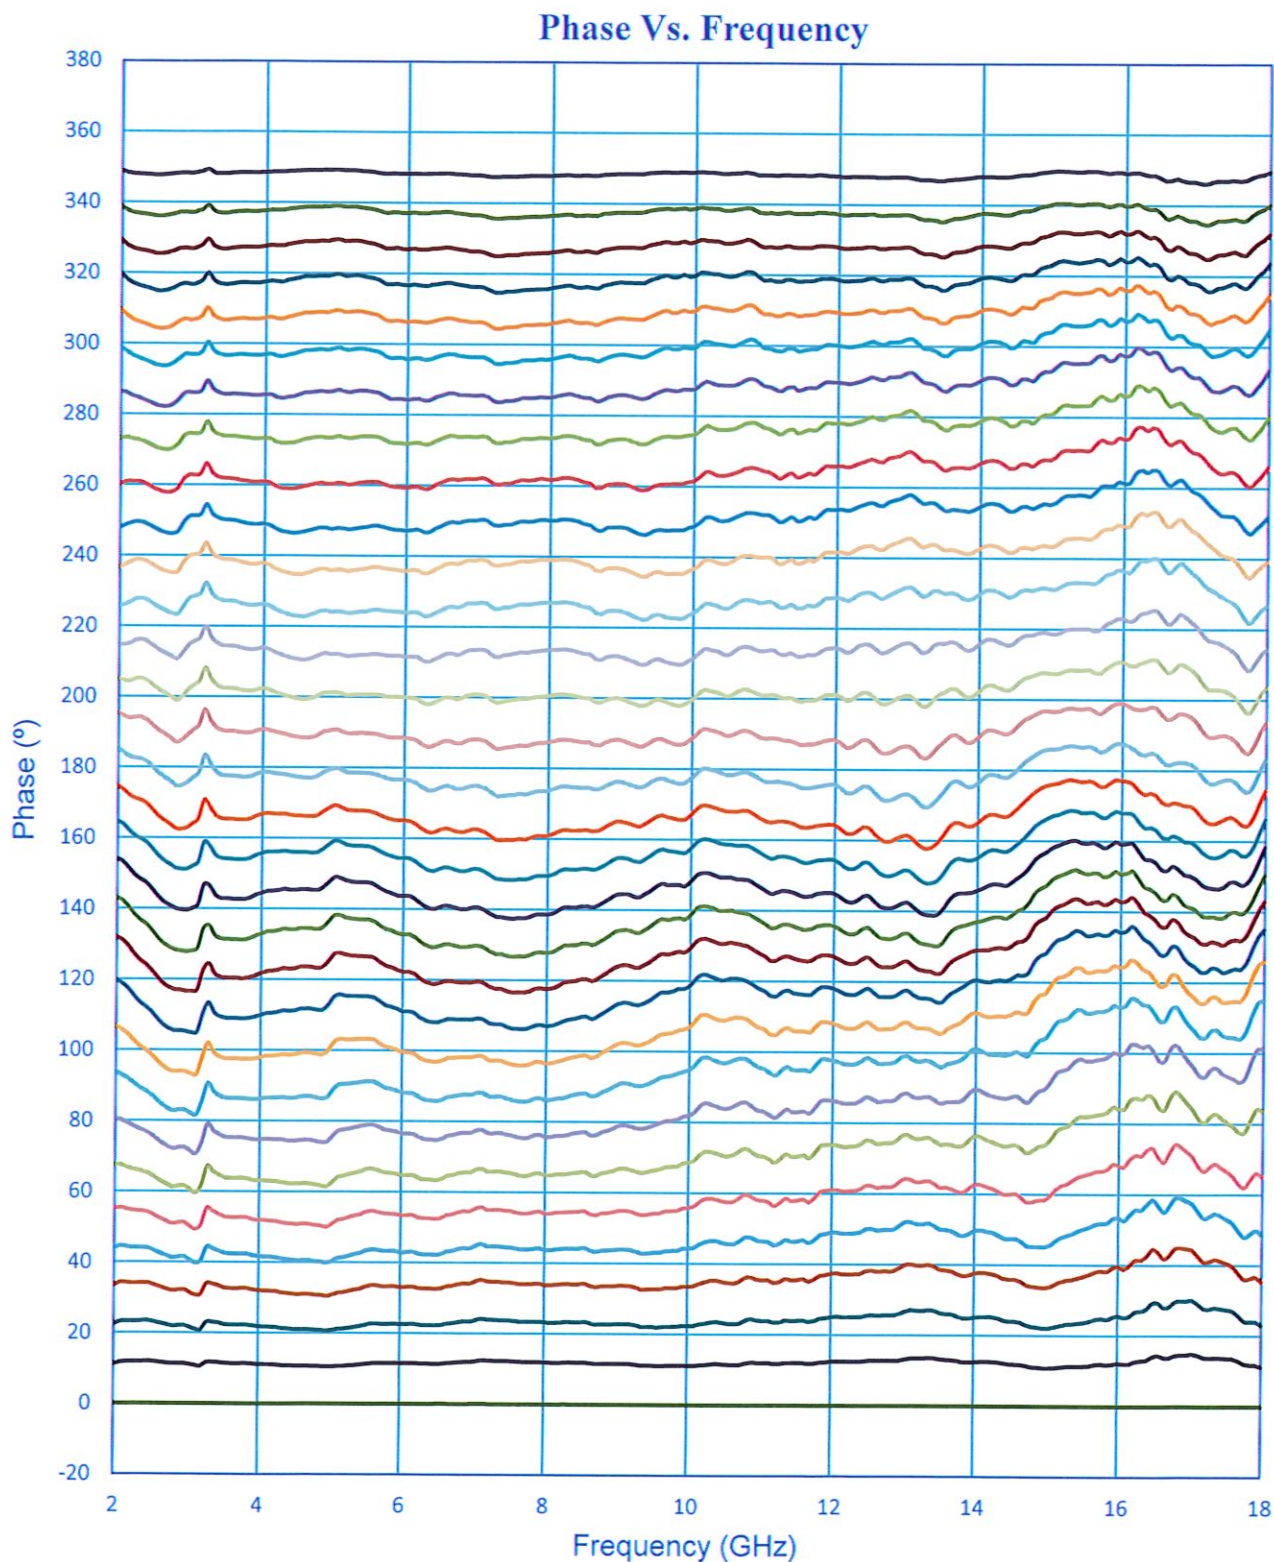

**Summary Data
For
PS-2G18G-360-12D-TS**

PL42755/2344

7309-A Grove Road Frederick, MD 21704 USA
Phone: (301)662-5019 Fax: (301)662-1731
Website: www.pmi-rf.com Email: sales@pmi-rf.com