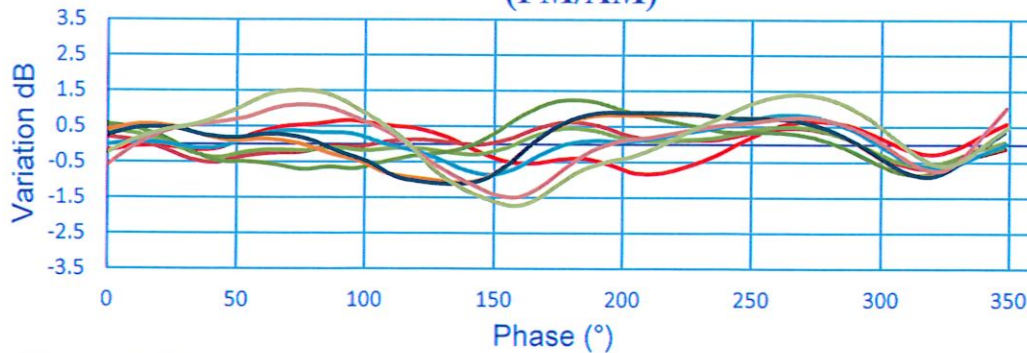

PL42755/2344

Amplitude Linearity Vs. Phase (PM/AM)

— 2 GHz — 4 GHz — 6 GHz — 8 GHz — 10 GHz — 12 GHz — 14 GHz — 16 GHz — 18 GHz

7309-A Grove Road Frederick, MD 21704 USA
Phone: (301)662-5019 Fax: (301)662-1731
Website: www.pmi-rf.com Email: sales@pmi-rf.com