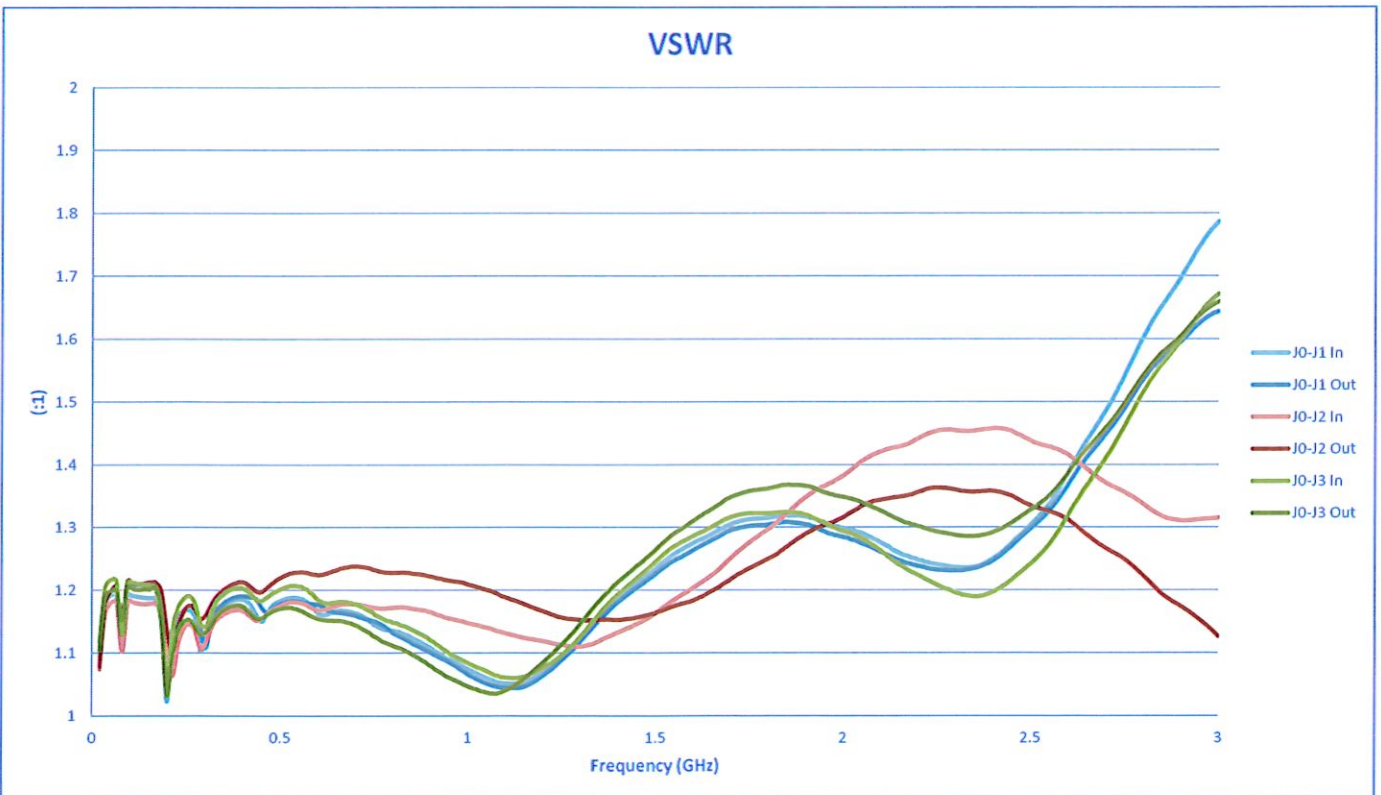

SUMMARY TEST DATA  
ON  
PEC-20M3G-3T-SFF-LV-ROHS

PL45001/2411

SUMMARY TEST DATA  
ON  
PEC-20M3G-3T-SFF-LV-ROHS

PL45001/2411