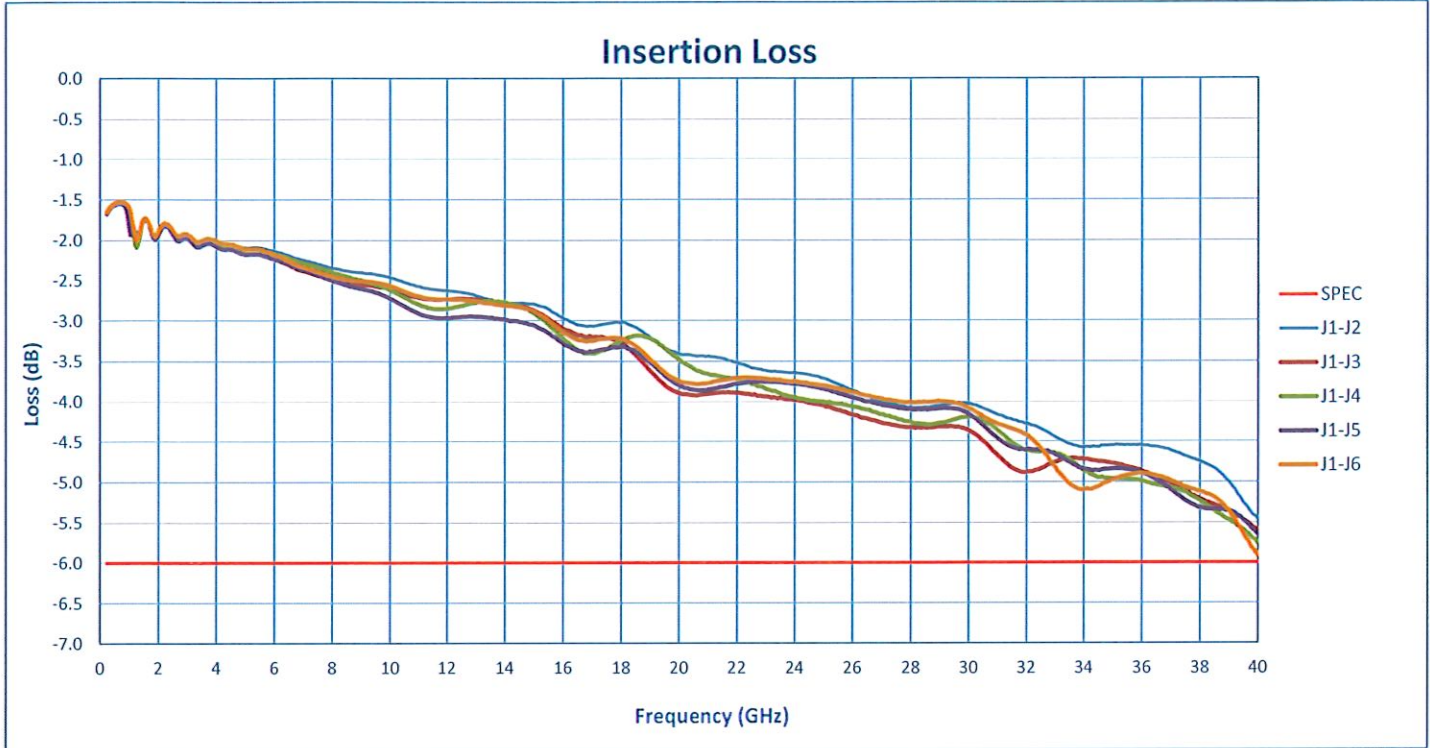

# SUMMARY TEST DATA

ON

P5T-500M40G-60-T-55-292FF-OPT250M

**SUMMARY TEST DATA**

**ON**

**P5T-500M40G-60-T-55-292FF-OPT250M**