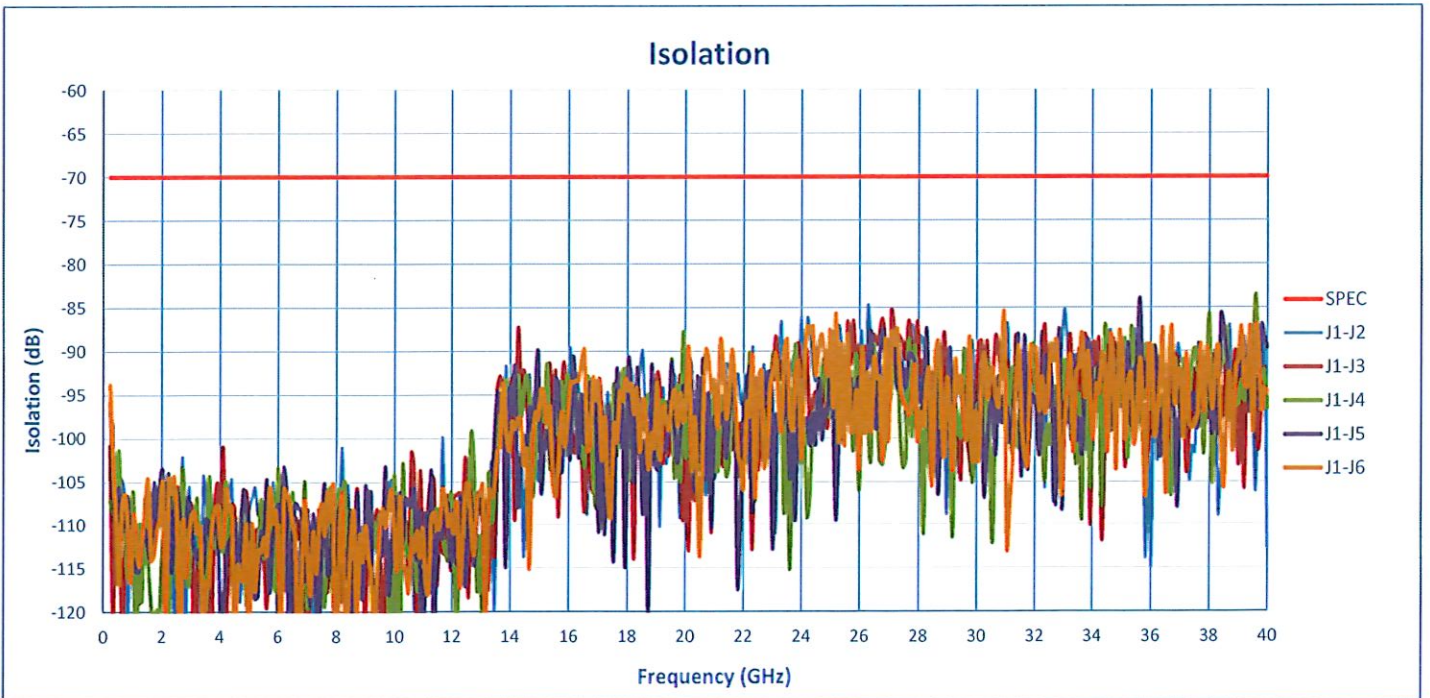

# SUMMARY TEST DATA

ON

P5T-500M40G-60-T-55-292FF-OPT250M

**SUMMARY TEST DATA**

**ON**

**P5T-500M40G-60-T-55-292FF-OPT250M**