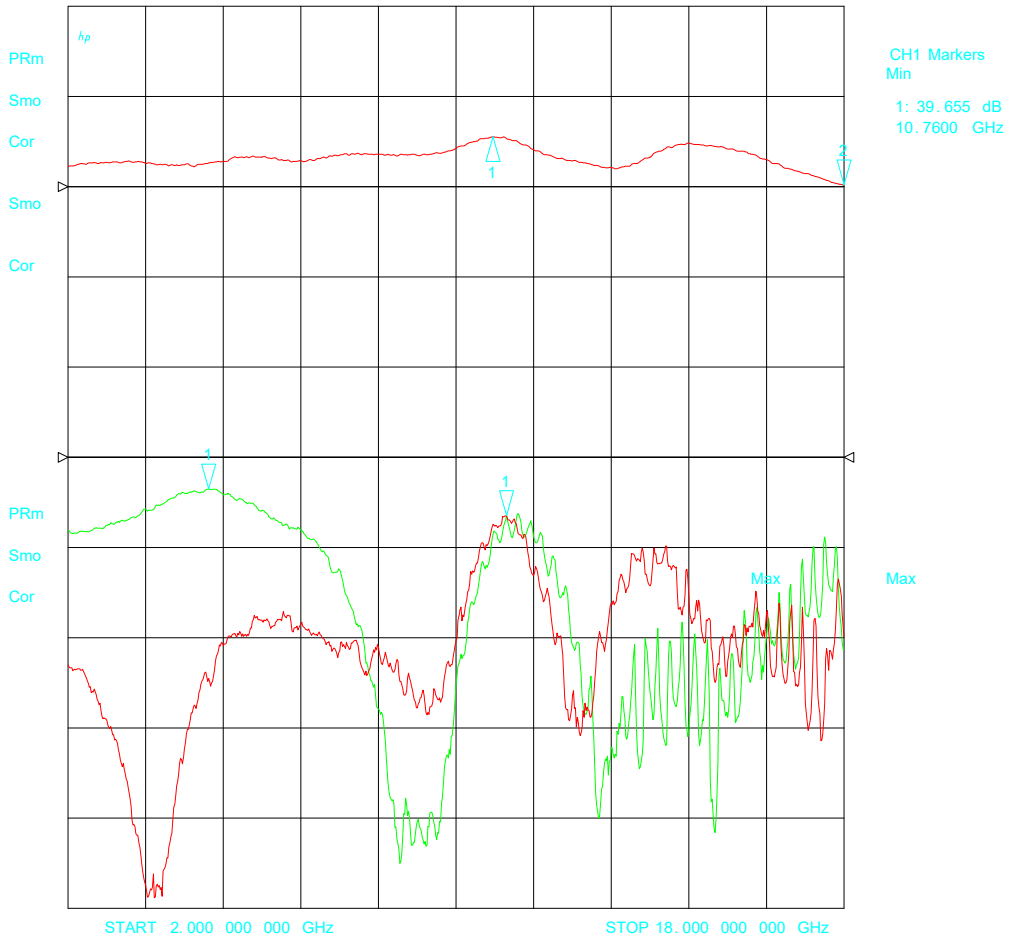

Model No: PE2-40-218-15-SFF
Serial No: PL580

12 Aug 2002 10:31:21

CH1	S21	LOG	3 dB/	REF 38 dB	2: 38.053 dB	18.000 000 000 GHz
CH2	S11	LOG	5 dB/	REF -9.54 dB	1: -11.292 dB	4.900 000 000 GHz
CH3	S22	LOG	5 dB/	REF -9.54 dB	1: -12.780 dB	11.040 000 000 GHz