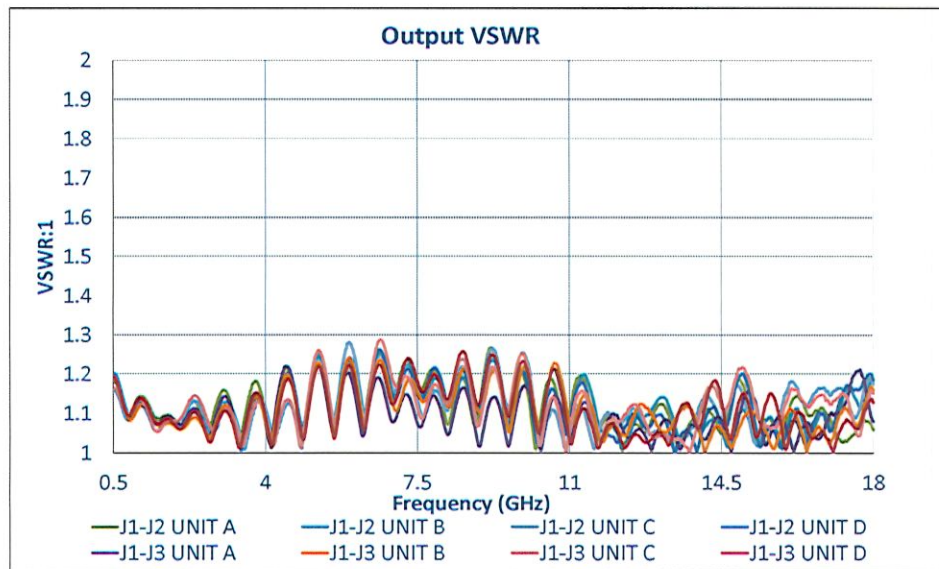

**SUMMARY TEST DATA  
ON  
APD-2-0D5G18G-30W-SFF-X4**

PLS8493-A/2611  
PLS8493-C/2611

PLS8493-B/2611  
PLS8493-D/2611

SUMMARY TEST DATA  
ON  
APD-2-0D5G18G-30W-SFF-X4

PL58493-A/2611  
PL58493-C/2611

PL58493-B/2611  
PL58493-D/2611