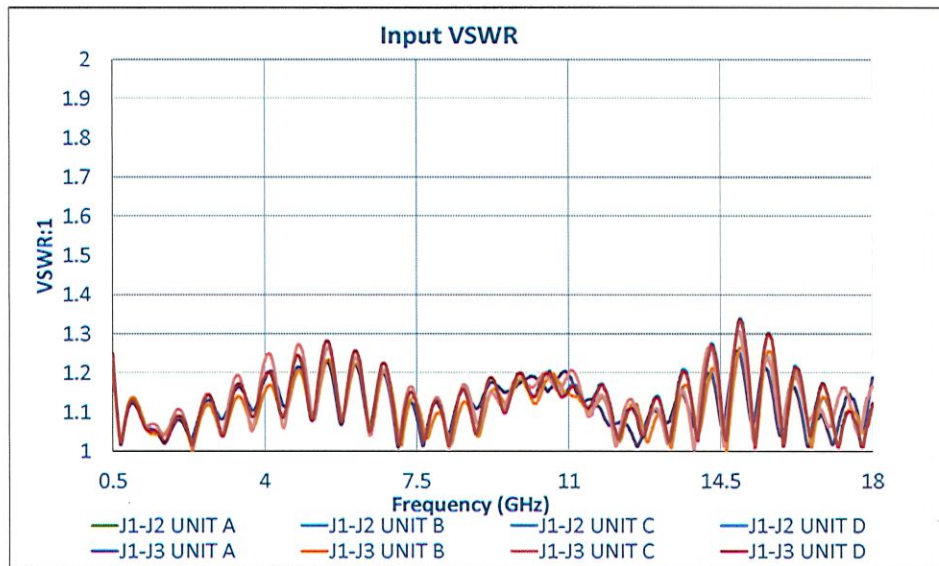

**SUMMARY TEST DATA  
ON  
APD-2-0D5G18G-30W-SFF-X4**

PLS8493-A/2611  
PLS8493-C/2611

PLS8493-B/2611  
PLS8493-D/2611

SUMMARY TEST DATA  
ON  
APD-2-0D5G18G-30W-SFF-X4

PL58493-A/2611  
PL58493-C/2611

PL58493-B/2611  
PL58493-D/2611