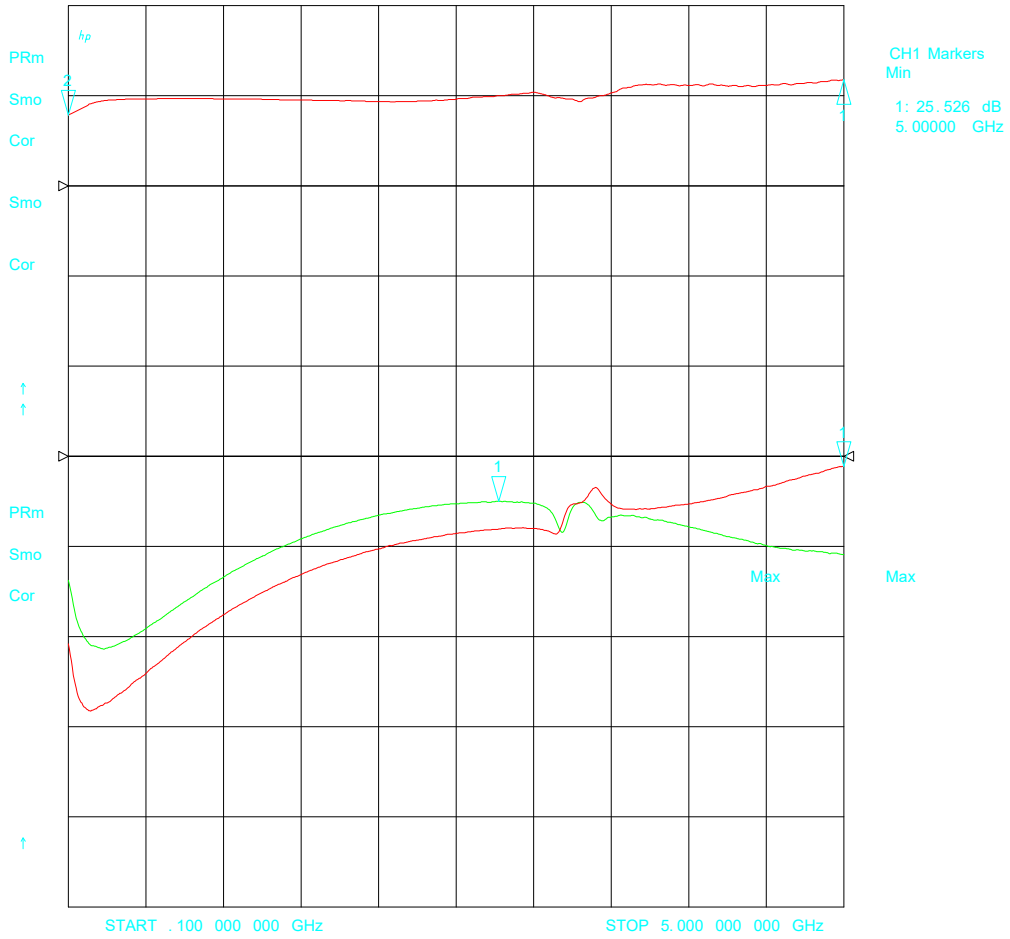

Model No: PE2-25-0R15-15-SFF
Serial No: PL715

6 Dec 2002 16:24:23

CH1	S21	LOG	3 dB/	REF 22 dB	2: 24.352 dB	.100 000 000 GHz
CH2	S11	LOG	5 dB/	REF -9.54 dB	1: -12.052 dB	2.819 500 000 GHz
CH3	S22	LOG	5 dB/	REF -9.54 dB	1: -10.108 dB	5.000 000 000 GHz