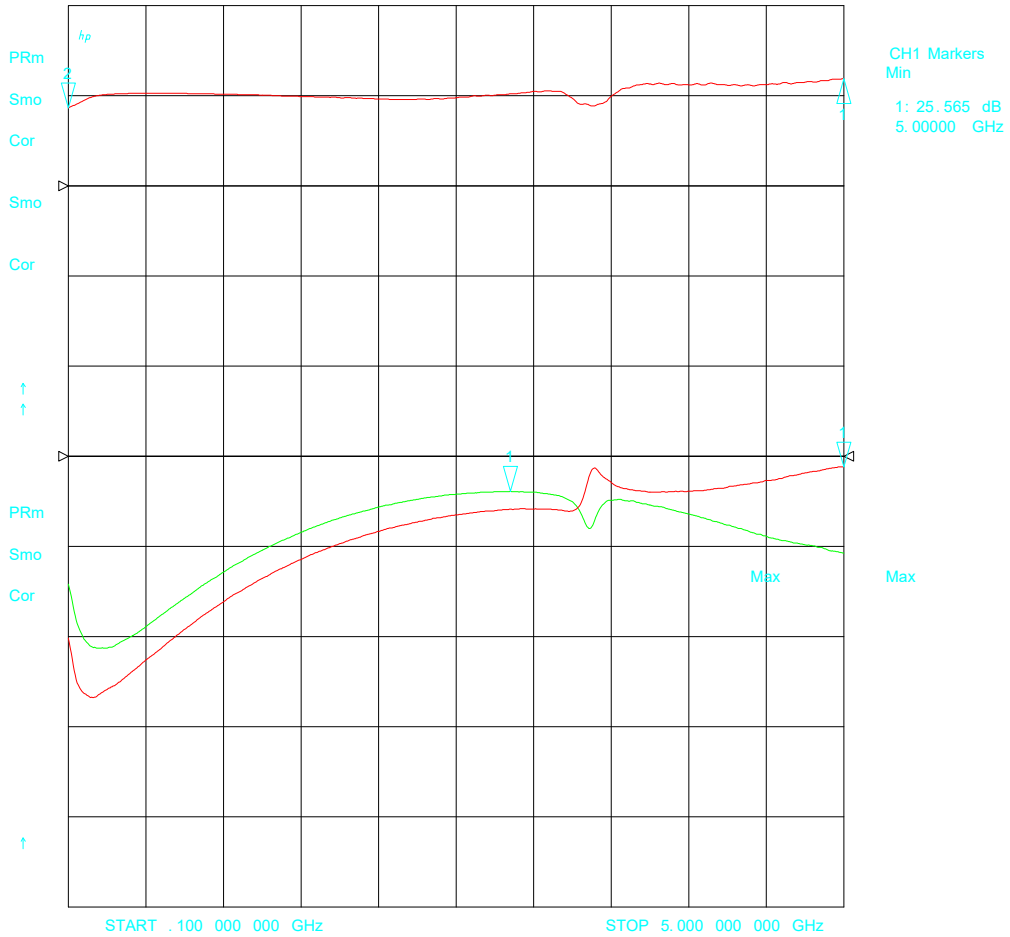

Model No: PE2-25-0R15-15-SFF
Serial No: PL716

6 Dec 2002 16:25:10

CH1	S21	LOG	3 dB/	REF 22 dB	2: 24.591 dB	.100 000 000 GHz
CH2	S11	LOG	5 dB/	REF -9.54 dB	1: -11.495 dB	2.893 000 000 GHz
CH3	S22	LOG	5 dB/	REF -9.54 dB	1: -10.129 dB	5.000 000 000 GHz