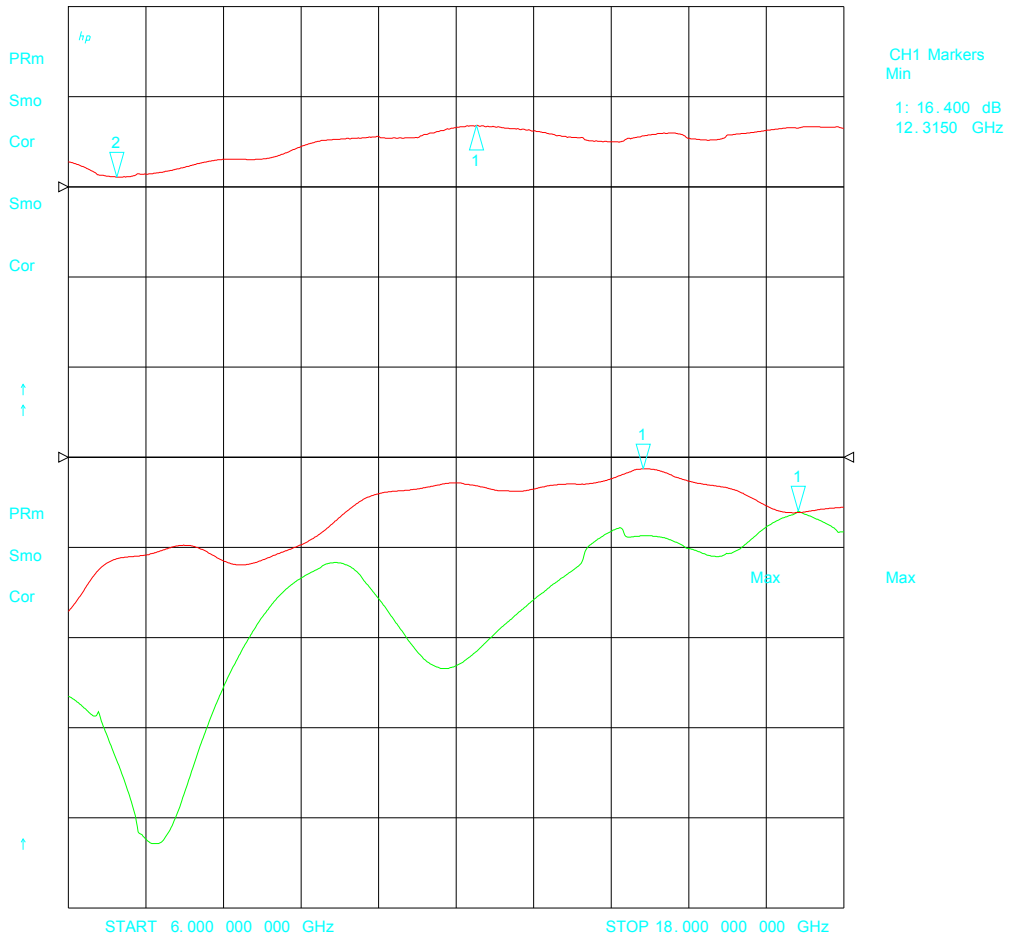

### VNA Plot – J1 to J2

28 Apr 2003 15:54:24

CH1	S21	LOG	5 dB/	REF 23 dB	2: 23.745 dB	7.215 000 000 GHz
CH2	S11	LOG	5 dB/	REF -9.54 dB	1: -12.552 dB	17.295 000 000 GHz
CH3	S22	LOG	5 dB/	REF -9.54 dB	1: -13.250 dB	15.030 000 000 GHz

### VNA Plot – J1 to J3

28 Apr 2003 15:54:51

CH1	S21	LOG	5 dB/	REF 13 dB	2: 13.538 dB	6.750 000 000 GHz
CH2	S11	LOG	5 dB/	REF -9.54 dB	1: -12.533 dB	17.295 000 000 GHz
CH3	S22	LOG	5 dB/	REF -9.54 dB	1: -10.190 dB	14.895 000 000 GHz