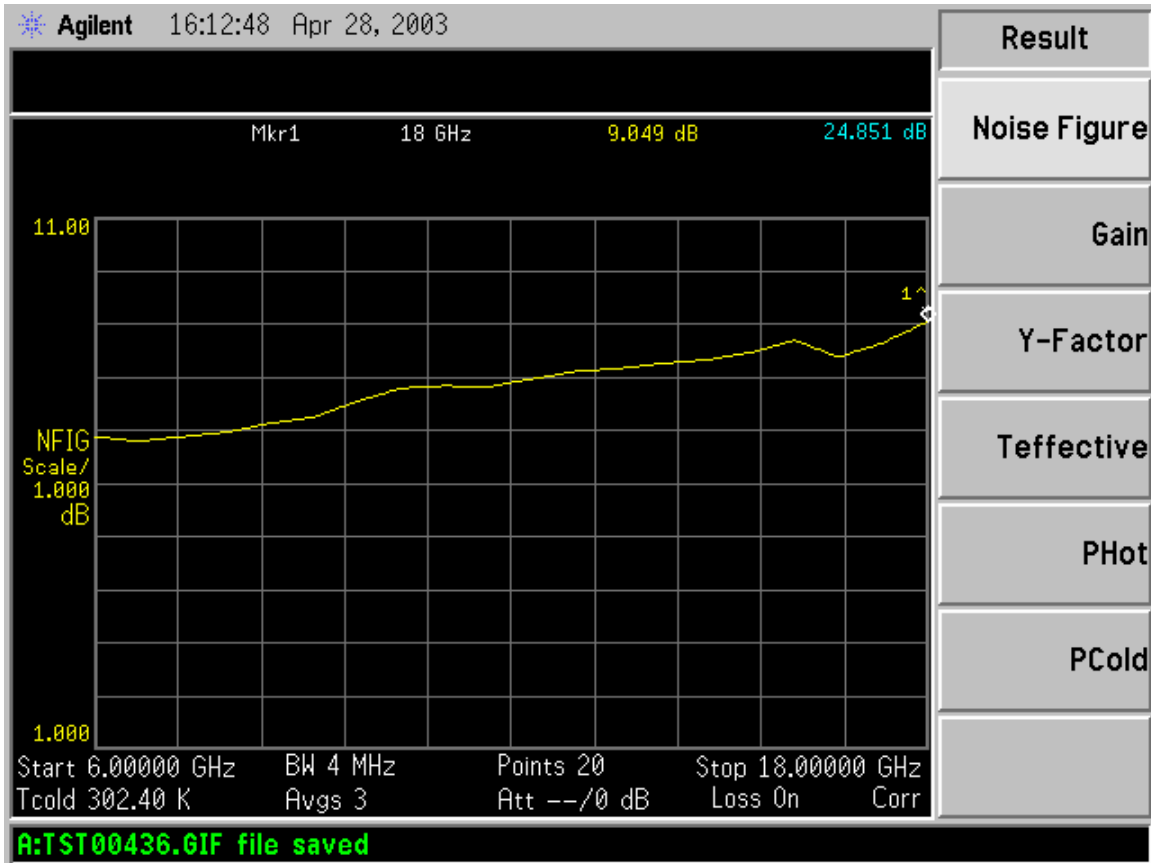

Noise Figure Plot - J1 to J2